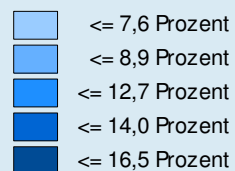

Arbeitsmarkt in Zahlen

Berichtsmonat Februar 2008

Arbeitslosenquote im Jahresdurchschnitt 2007

Arbeitslose in Prozent
aller zivilen
Erwerbspersonen

Deutschland	9,0
Westdeutschland	7,5
Ostdeutschland	15,1

Report für Kreise und kreisfreie Städte
Gütersloh (05754)